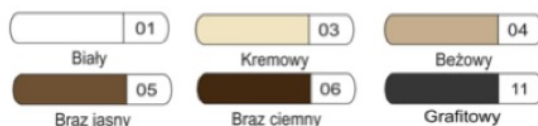

Gniazda plastikowe

Nazwa	Zdjęcie	Cena netto zł	Cena brutto (z 23%VAT) zł
Gniazdo ssące kwadratowe UNI ES białe, kremowe, beżowe, czarne		38,16	46,94
Gniazdo ssące kwadratowe MODUS LUX białe, kremowe		33,36	41,03
Gniazdo ssące kwadratowe MODUS LUX ciemno brązowy		33,26	40,91
Gniazdo ssące kwadratowe MODUS LUX srebrne, szampańskie		34,13	41,98
Gniazdo gospodarcze STANDARD		31,8	39,11
Gniazdo gospodarcze LEOVAC		43,46	53,46

Nr Kat.:	Opis:	Cena netto:	Cena brutto:
94 39 01	Gniazdo wyrzutowe USTM , białe	24,91 zł	30,64 zł
94 39 03	Gniazdo wyrzutowe USTM , kremowe	24,91 zł	30,64 zł
94 39 04	Gniazdo wyrzutowe USTM , beżowe	24,91 zł	30,64 zł
94 39 05	Gniazdo wyrzutowe USTM , jasno brązowe	24,91 zł	30,64 zł
94 39 06	Gniazdo wyrzutowe USTM , ciemno brązowe	24,91 zł	30,64 zł
94 39 11	Gniazdo wyrzutowe USTM , grafitowe	24,91 zł	30,64 zł

Gniazda wzmocnione metalową płytą

Nazwa	Zdjęcie	Cena netto zł	Cena brutto (+23%VAT)
Gniazdo ssące prostokątne PREMIER srebrne		42,4	52,15
Gniazdo ssące prostokątne PREMIER stalowe szczotkowane		85,86	105,61
Gniazdo ssące prostokątne PREMIER szampańskie szczotkowane		85,86	105,61
Gniazdo ssące prostokątne PREMIER EVO białe		31,8	39,11
Gniazdo ssące prostokątne PREMIER EVO kremowe		31,8	39,11
Gniazdo ssące prostokątne PREMIER EVO czarne		31,8	39,11